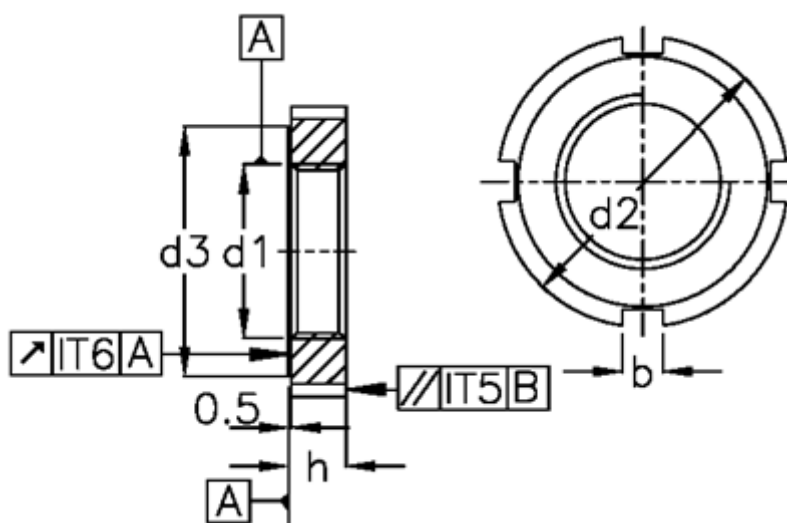

Varenummer: 20566523
Beskrivelse: E+G Hagemøtrik
DIN 1804-M26x1,5-H

Mål

b = 7
C = A45-50
d1 = M26x1,5
d2 = 45
d3 = 38
H = 10